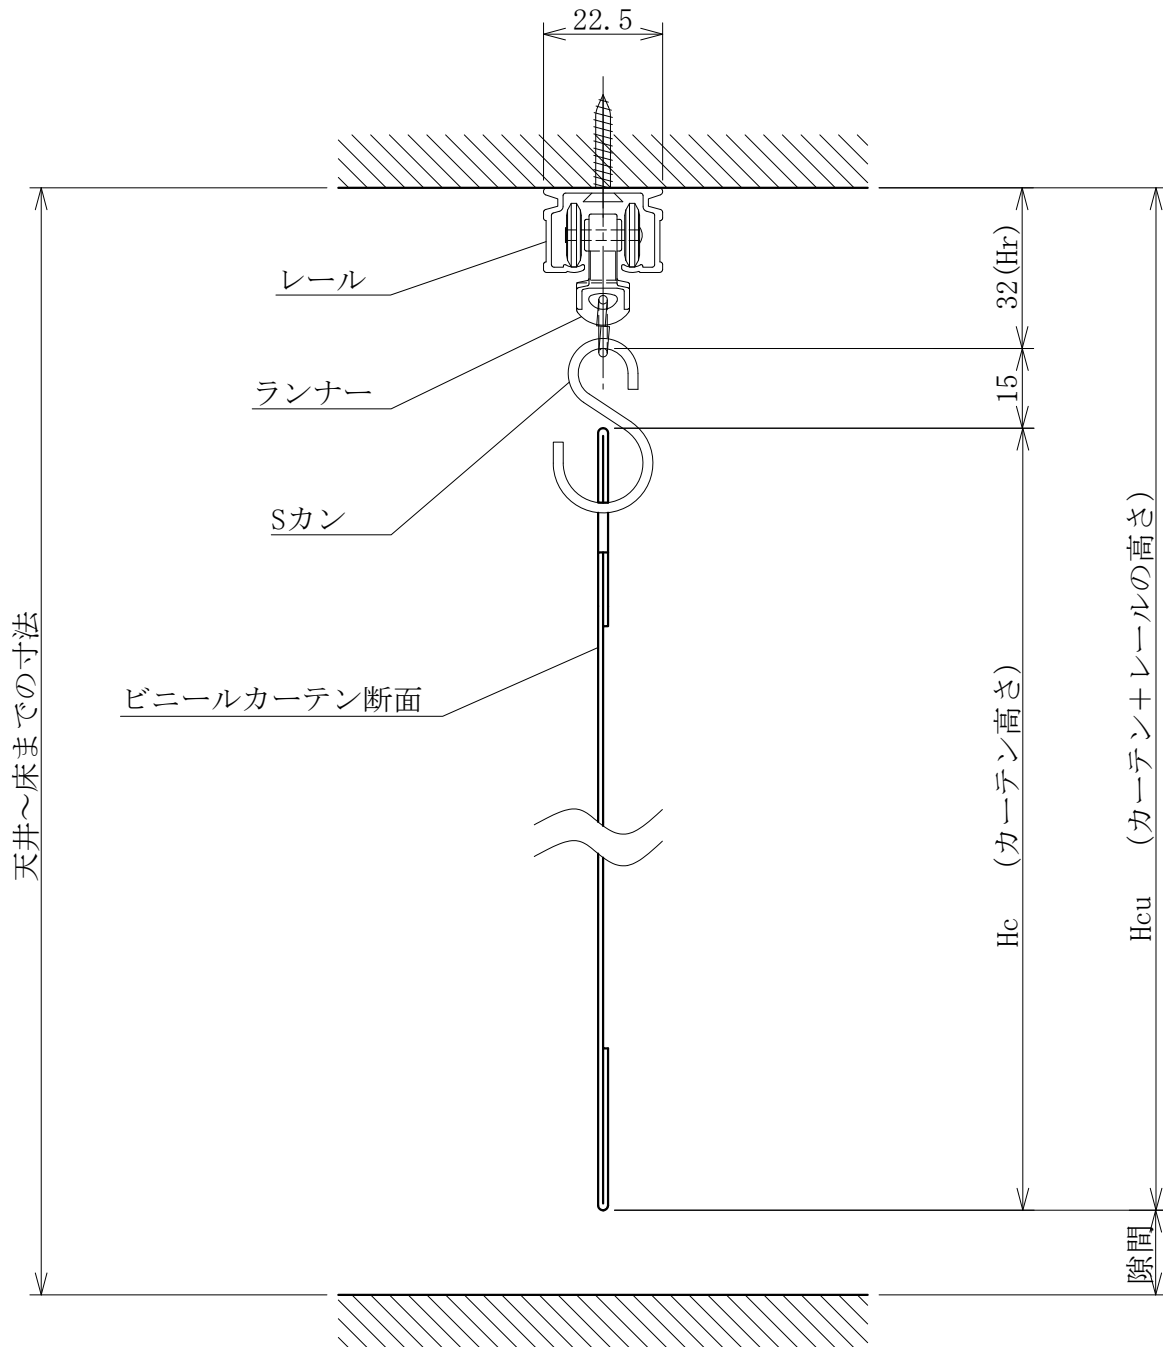

ダンディーレールを使用した場合の高さ寸法詳細（天井直付け）

- ビニールカーテンは寸法誤差が生じますので、ご了解ください。
- カーテンレールを天井面に取り付けるビス（ネジ）は付属しておりません。
下地材に合ったビス（ネジ）をお客様にて、ご用意願います。
- カーテンレールの長さは、キャップ込みの寸法をご指定ください。
※キャップの厚みは、片側3mmです。