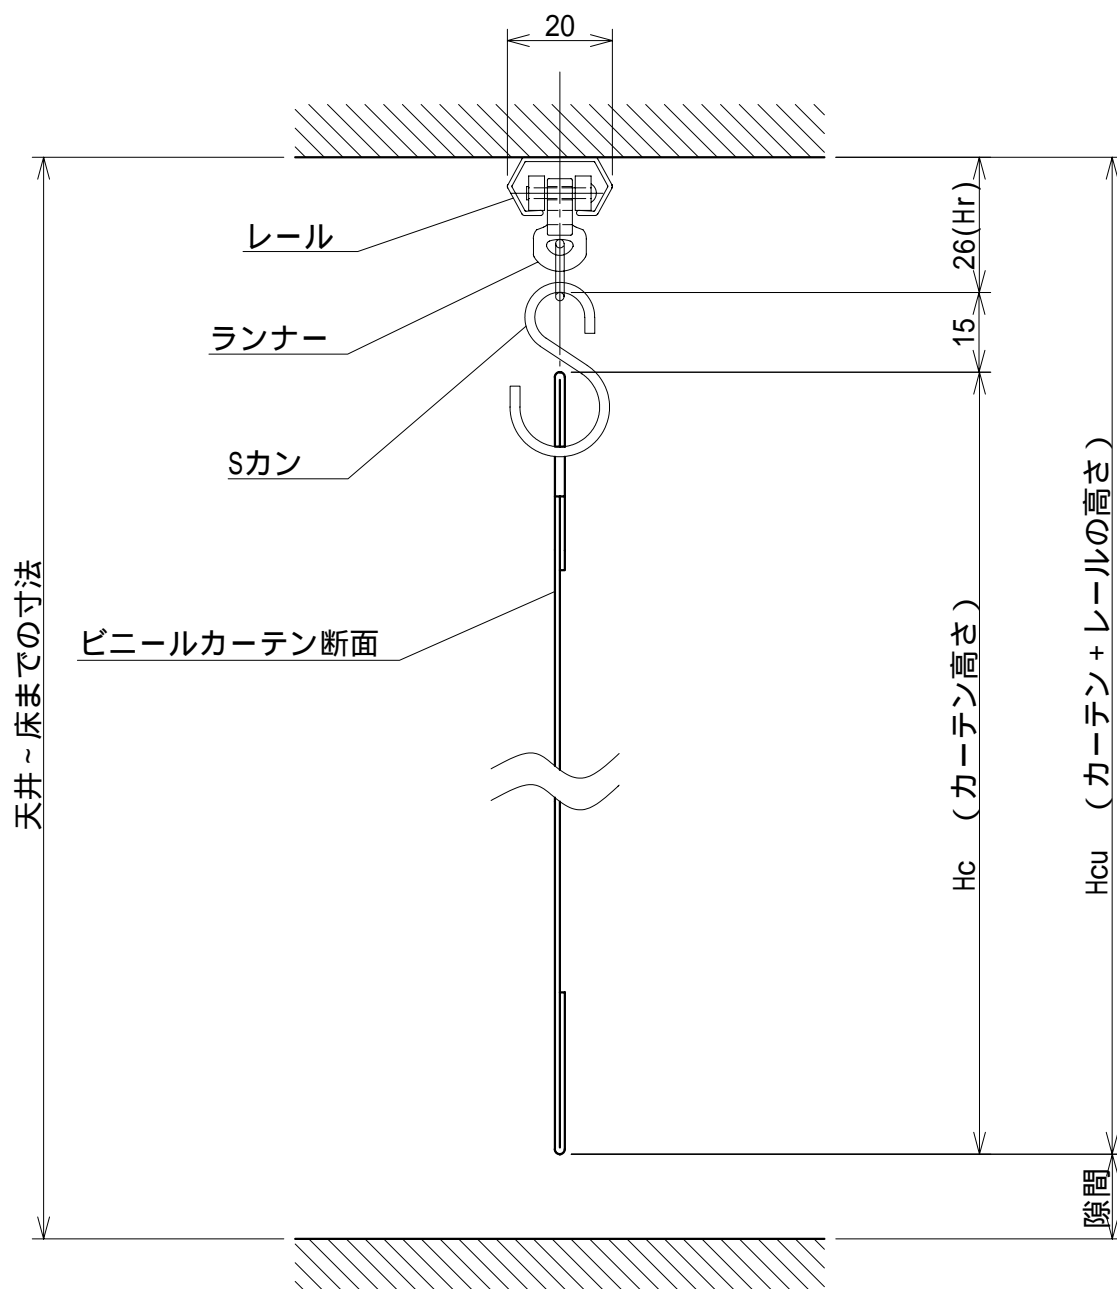

OS C型レールを使用した場合の高さ寸法詳細（天井直付け）

ビニールカーテンは寸法誤差が生じますので、ご了解ください。

カーテンレールを天井面に取り付けるビス（ネジ）は付属しておりません。

下地材に合ったビス（ネジ）をお客様にて、ご用意願います。（3mm 皿ビス推奨）

カーテンレールの長さは、10mm単位でご指定ください。

両端にキャップストップを装着しますと、全長は「ご指定寸法 + 5mm」となります。