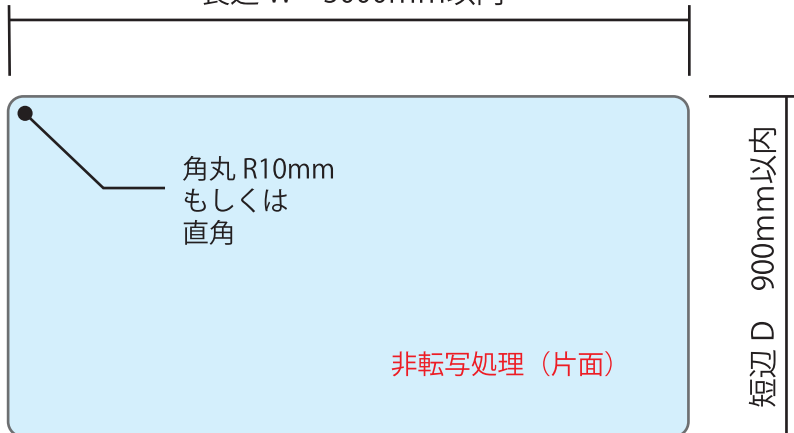

## シングル (透明マットのみ)

長辺 W 3000mm以内

## ダブル (透明マット+下敷きのセット)

長辺 W 3000mm以内